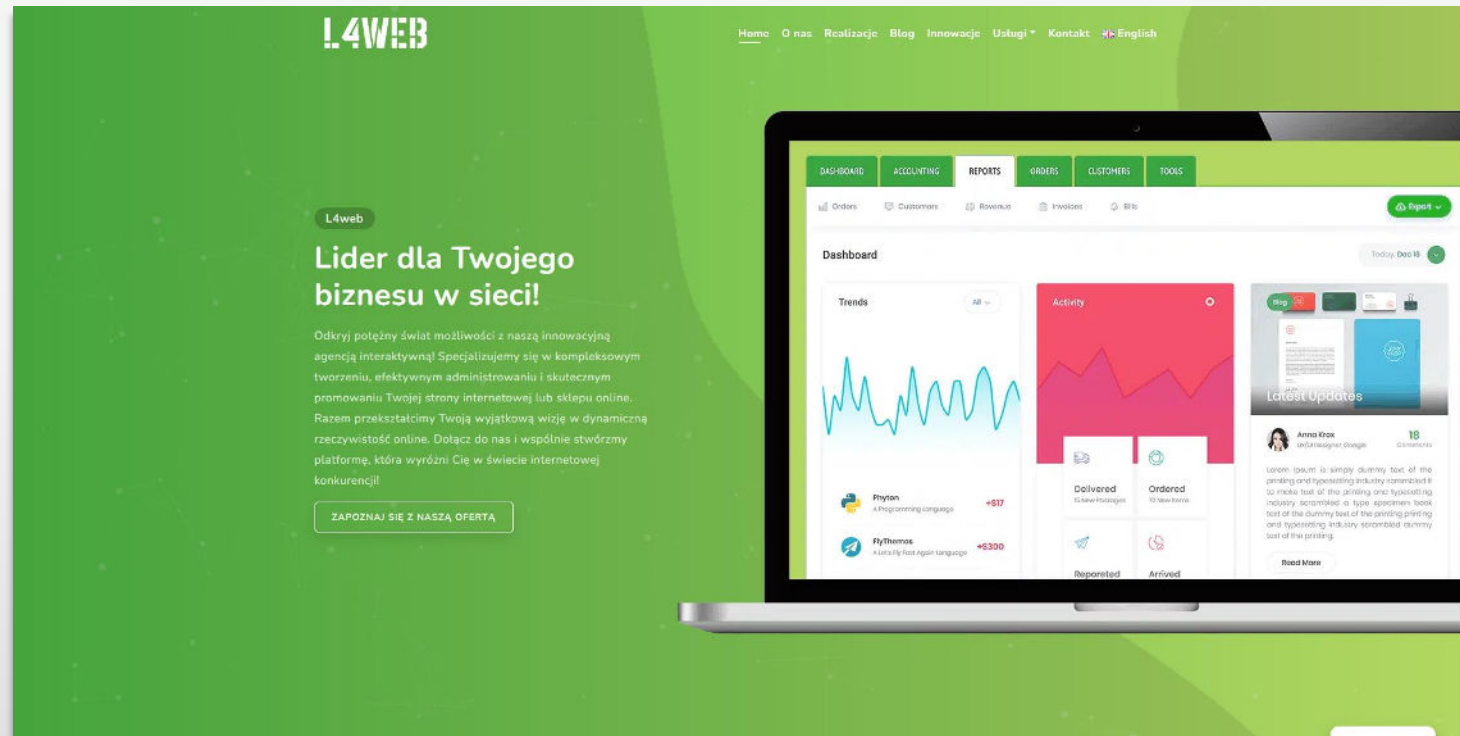

Przełącz informacje swoim klientom na dowolnym ekranie.

Wszystkie ekrany, w jednym miejscu.

Zarządzaj wszystkimi wyświetlaczami z jednego miejsca, a następnie wskaż który chcesz prezentować.

E-display

E-display to system zarządzania i wyświetlania inteligentny treści np. powiadomień, zdjęć, filmów, kalendarzy, materiałów edukacyjnych na ekranach zdalnych. Listę dostępnych wyświetlaczy znajdziesz poniżej.

Jakość powietrza: 😞 **ZŁA** 10.01.2024 9:33

Nie jest **dobrze**, nie jest **źle**,
czasem po prostu jest **średnio**

Zewnętrzna strona

Na wyświetlaczu możesz wyświetlić dowolną zewnętrzną stronę WWW.

Podaj tylko adres WWW.