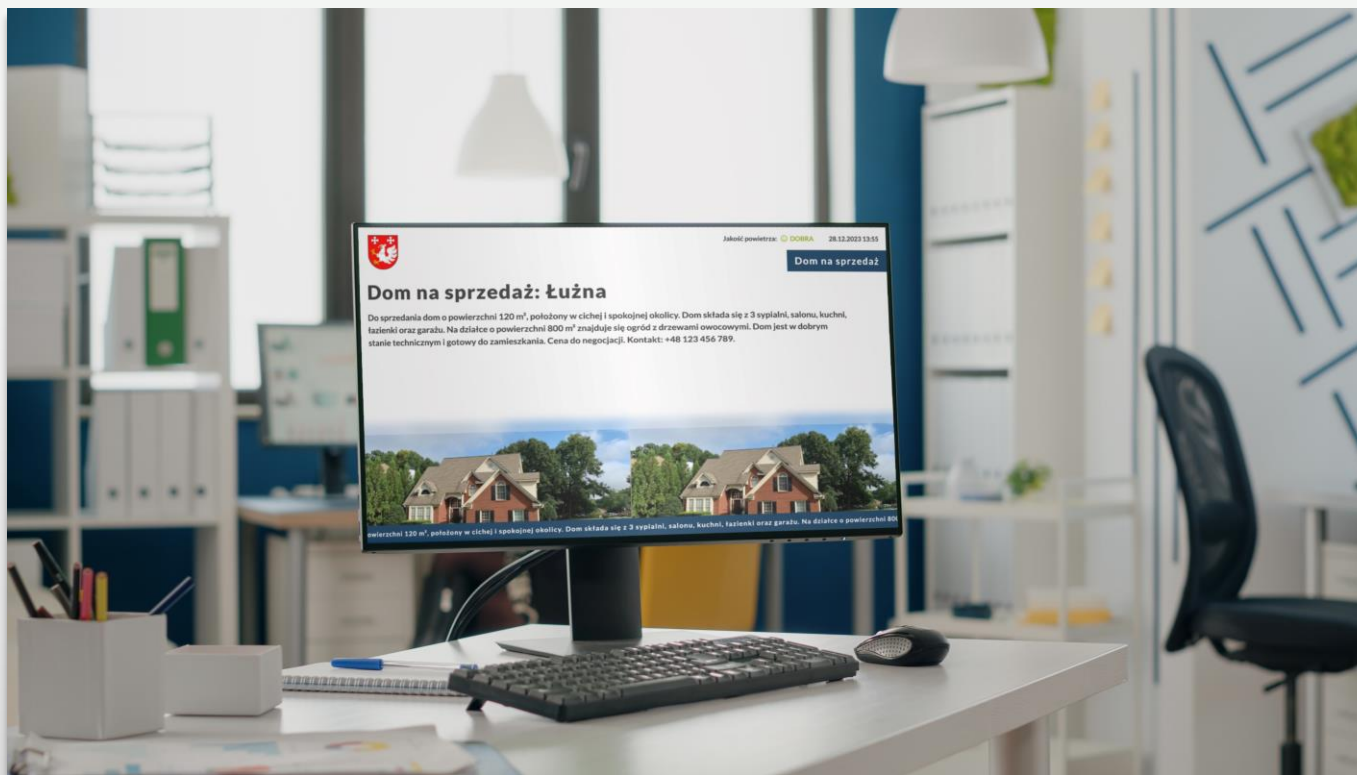

powierzchni 120 m², położony w cichej i spokojnej okolicy. Dom składa się z 3 sypialni, salonu, kuchni, łazienki oraz garażu. Na działce o powierzchni 80

Gotowe układy

Skup się wyłącznie na treści.

Dzięki gotowym układom, wystarczy że wprowadzisz treści komunikatów.

Przełącz informacje swoim klientom na dowolnym ekranie.

Wszystkie ekrany, w jednym miejscu.

Zarządzaj wszystkimi wyświetlaczami z jednego miejsca, a następnie wskaż który chcesz prezentować.

E-display

E-display to system zarządzania i wyświetlania inteligentny treści np. powiadomień, zdjęć, filmów, kalendarzy, materiałów edukacyjnych na ekranach zdalnych. Listę dostępnych wyświetlaczy znajdziesz poniżej.